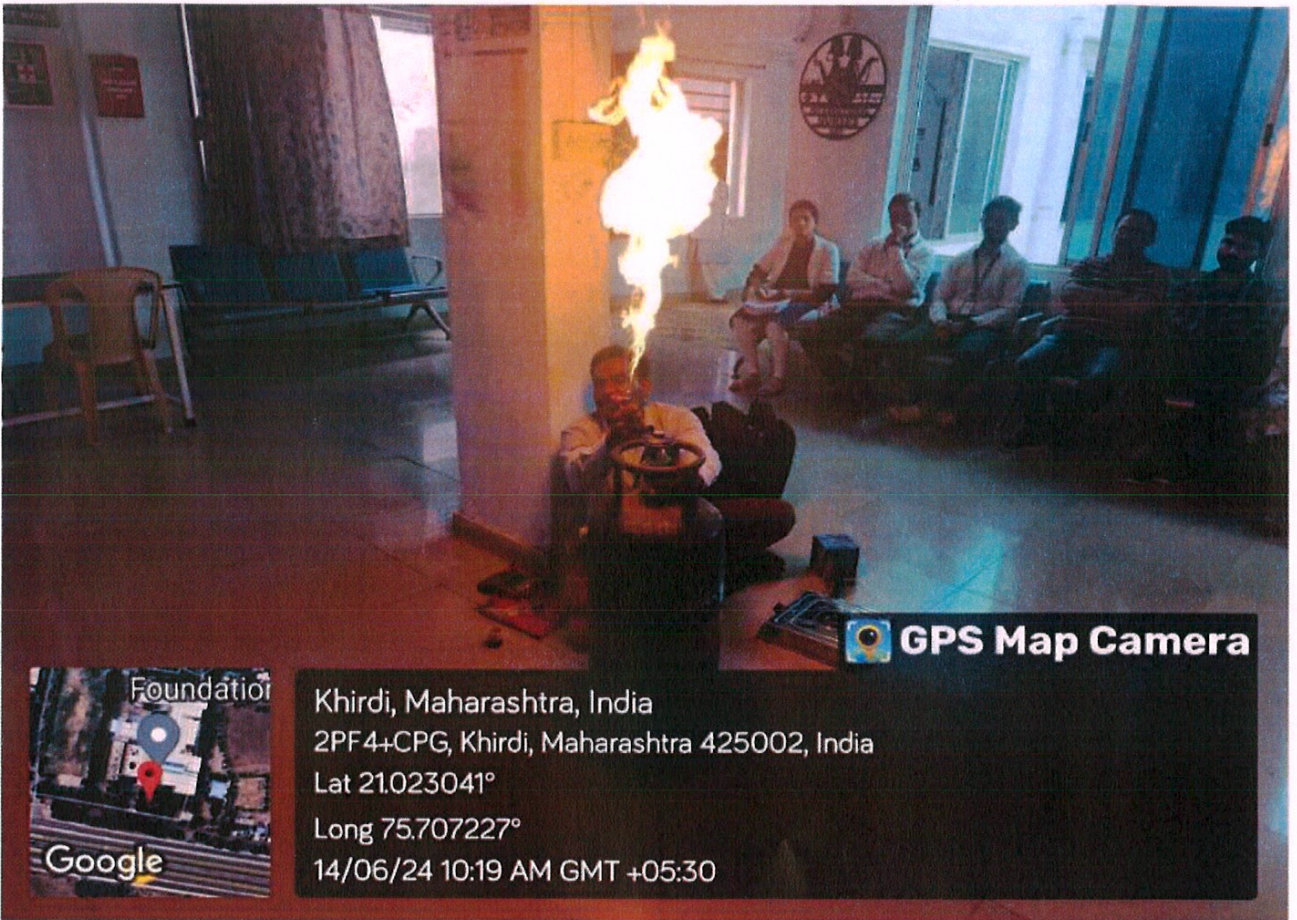

GPS Map Camera