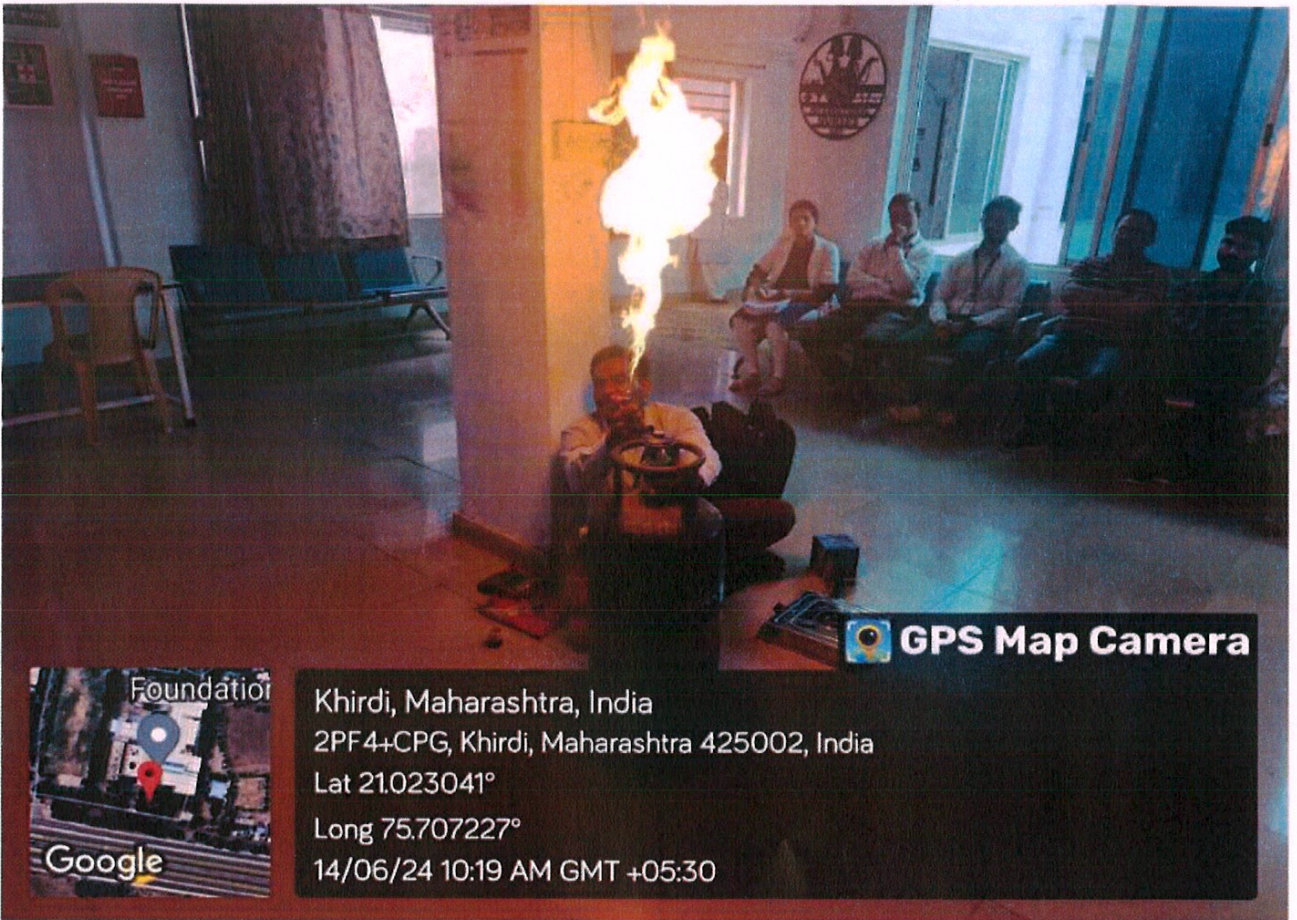

Khirdi, Maharashtra, India
2PF4+CPG, Khirdi, Maharashtra 425002, India
Lat 21.023041°
Long 75.707227°
14/06/24 10:19 AM GMT +05:30