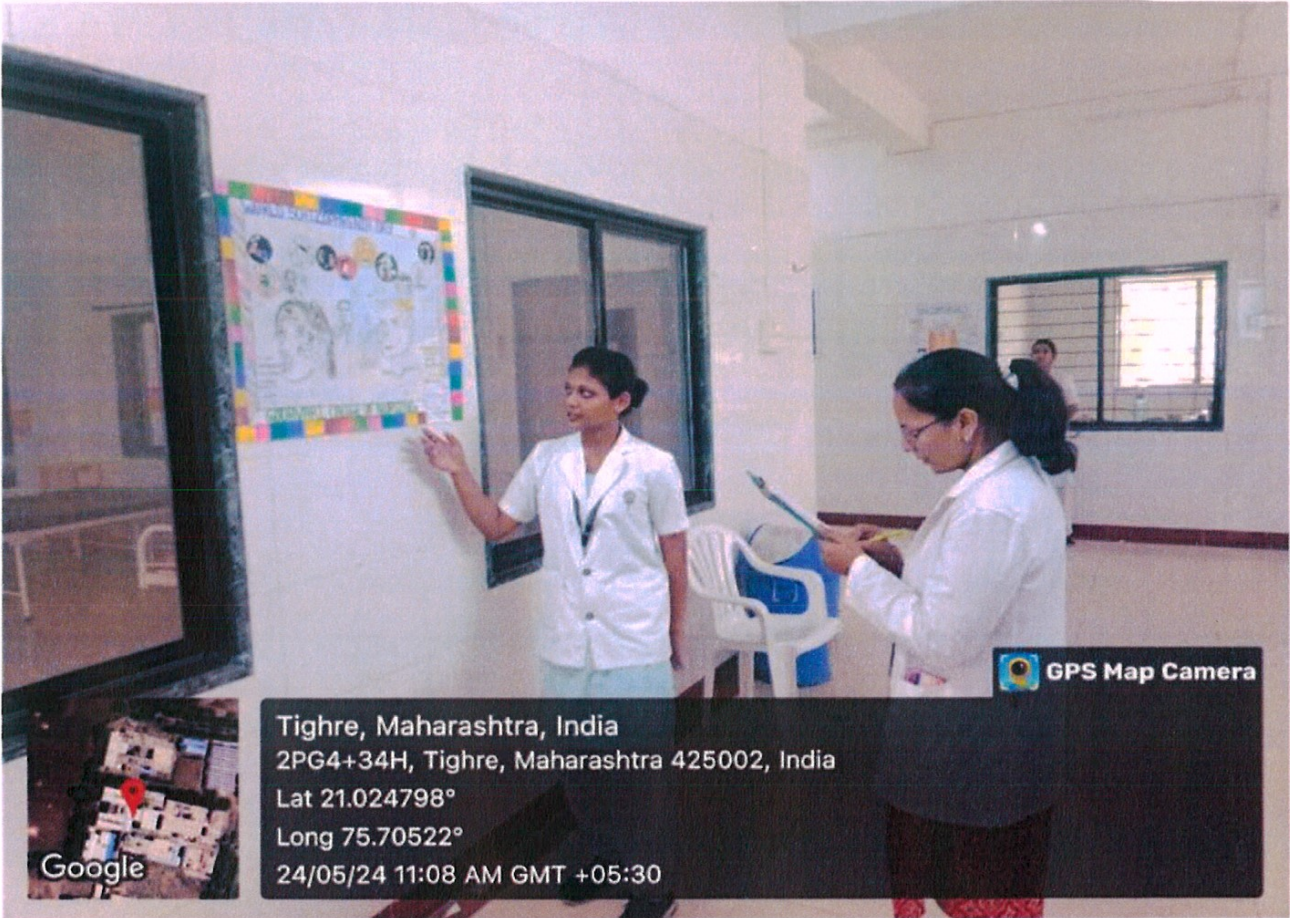

GPS Map Camera

Tighre, Maharashtra, India
2PG4+34H, Tighre, Maharashtra 425002, India
Lat 21.024798°
Long 75.70522°
24/05/24 11:08 AM GMT +05:30

Google