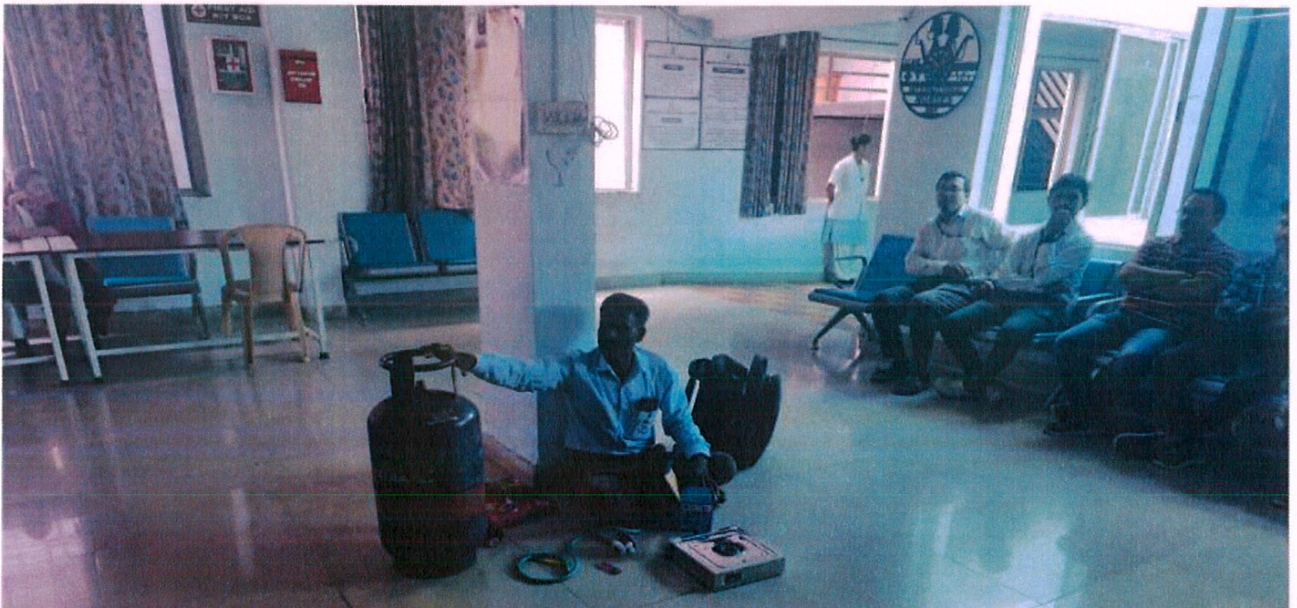

GPS Map Camera