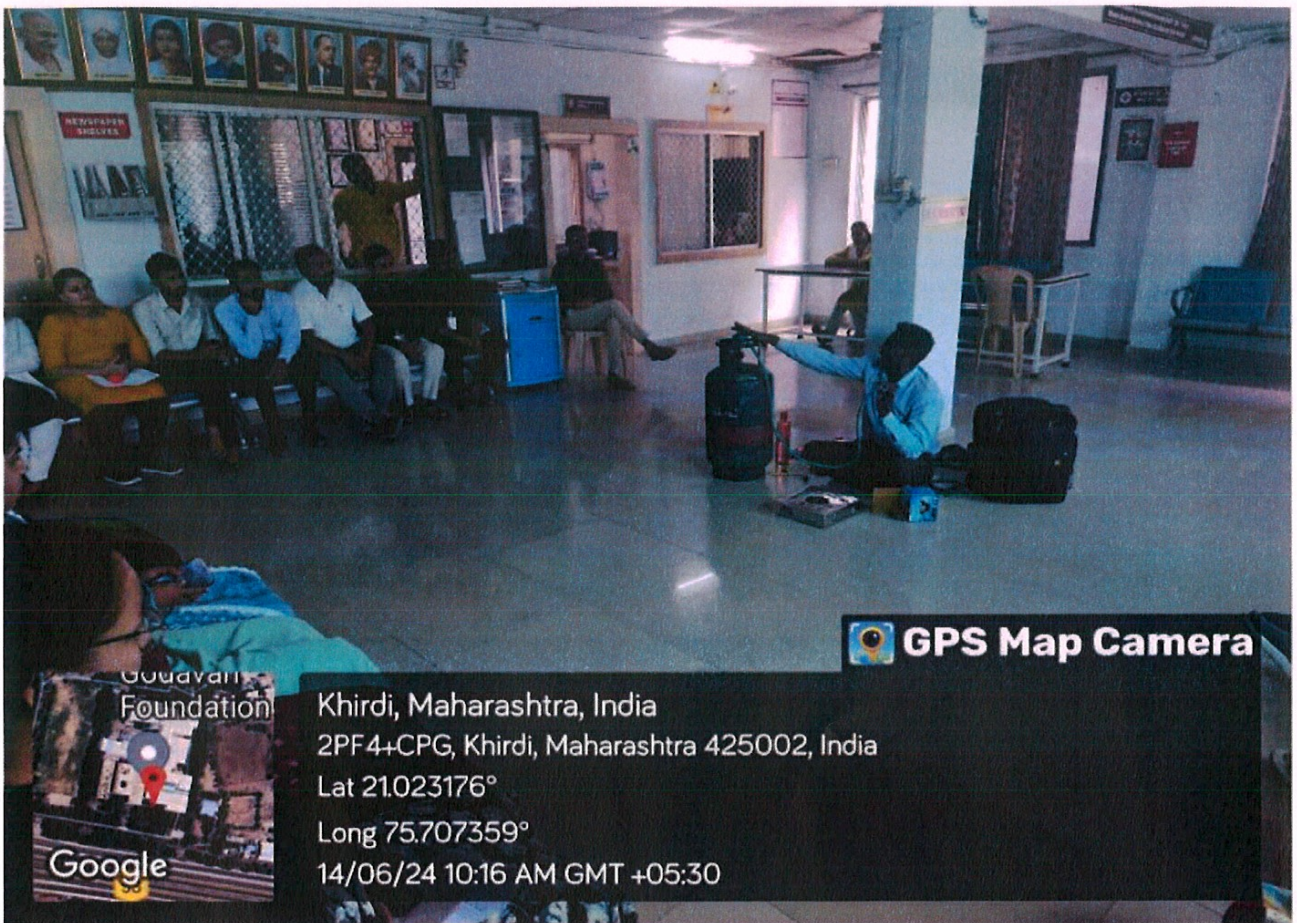

GPS Map Camera

Godavari
Foundation

Khirdi, Maharashtra, India
2PF4+CPG, Khirdi, Maharashtra 425002, India
Lat 21.023176°
Long 75.707359°
14/06/24 10:16 AM GMT +05:30

Google