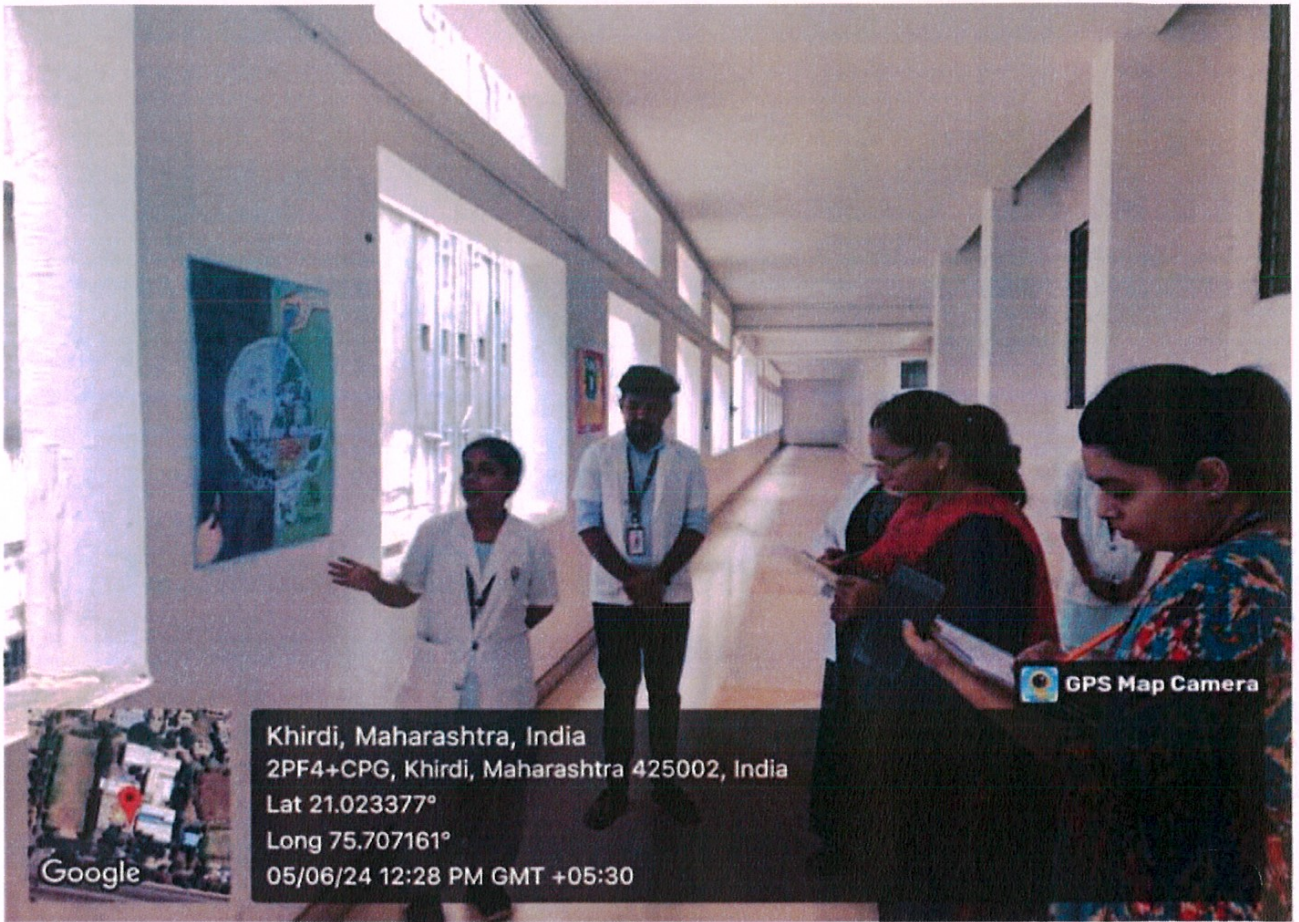

Khirdi, Maharashtra, India
2PF4+CPG, Khirdi, Maharashtra 425002, India
Lat 21.023377°
Long 75.707161°
05/06/24 12:28 PM GMT +05:30