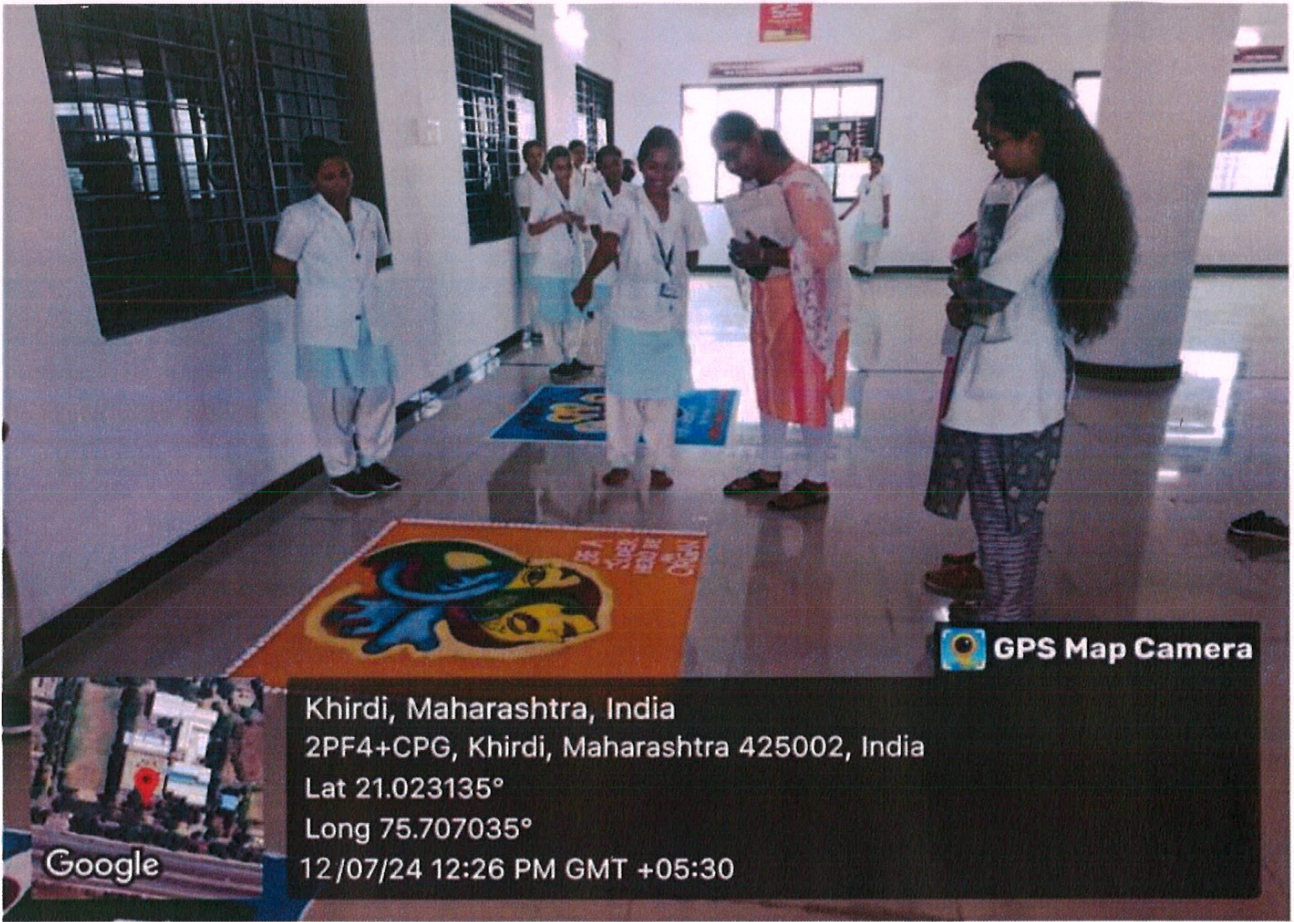

GPS Map Camera

Khirdi, Maharashtra, India
2PF4+CPG, Khirdi, Maharashtra 425002, India
Lat 21.023135°
Long 75.707035°
12/07/24 12:26 PM GMT +05:30