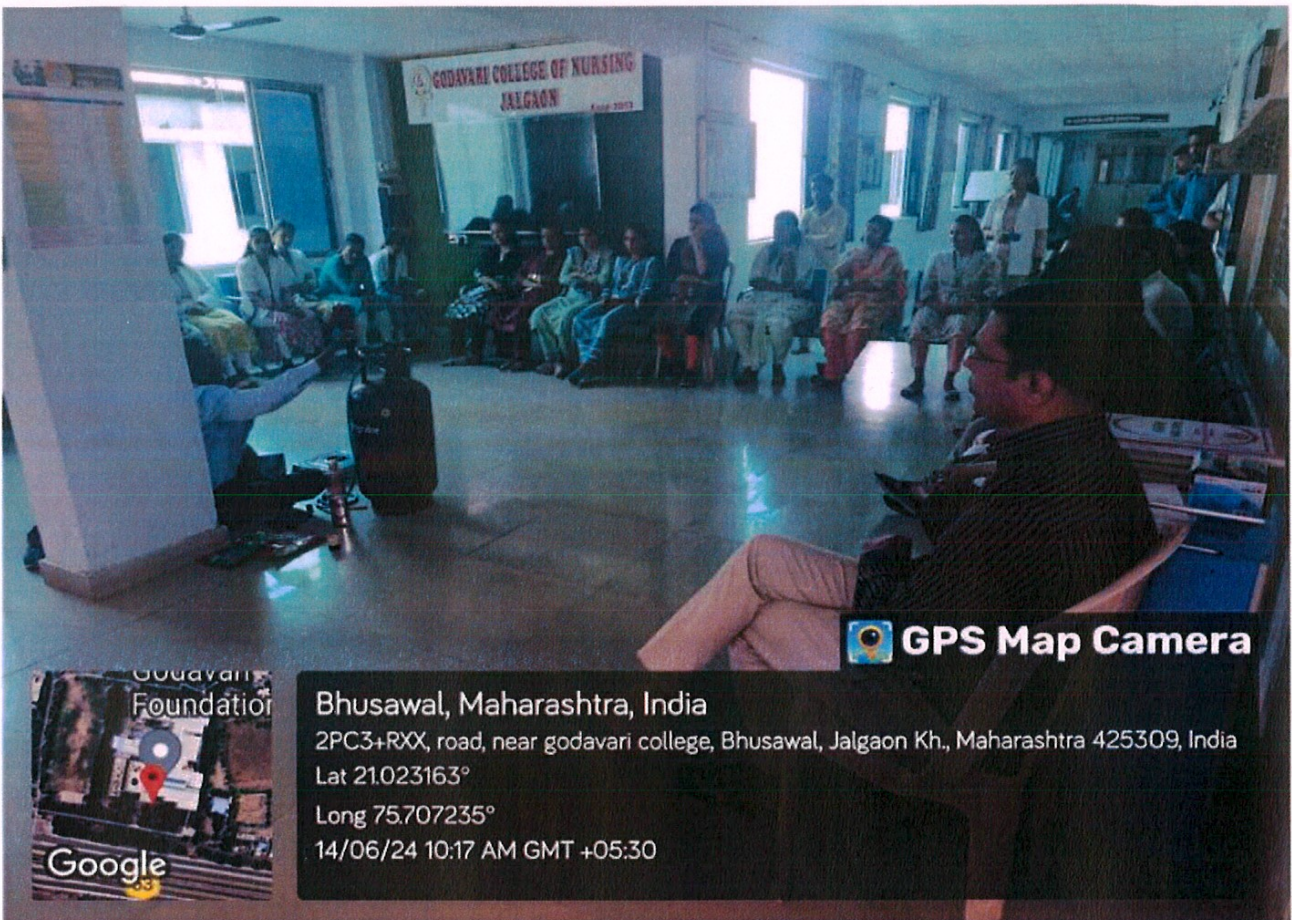

GPS Map Camera